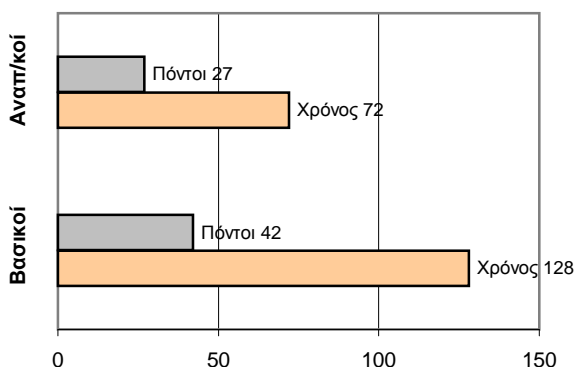

ΤΕΛΙΚΟ ΣΚΟΡ

Αιξωνή 69 - 68 Τελαμώνας

Διαιτητές: Μαυρέλης- Καραμανώλης

Ανά περίοδο:	1η	2η	3η	4η
Αιξωνή	20	17	14	18
Τελαμώνας	18	21	13	16

Τέλος περιόδου	1η	2η	3η	4η
Αιξωνή	20	37	51	69
Τελαμώνας	18	39	52	68

Προπονητής: Παναγόπουλος Π.
ΑΙΞΩΝΗ

Αιφνιδισμοί: 4 / 7

# Παίκτης	Συμ/χή (min)	Π	Ελ. Β.	2π	3π	Ριμπ.		Ασ	Κλ	Λ	Ταπ	Φάουλ		Rkg*
						A	E					+	-	
4 Σουλελής Ν.	32	6	2 / 2	2 / 4	0 / 3	1	2	7	4	2	0	4	3	13
5 Ζαίρης Μ.	7	2	0 / 0	1 / 3	0 / 0	0	1	0	0	1	0	0	2	0
6 Μαστορέλης Θ.	0	0	0 / 0	0 / 0	0 / 0	0	0	0	0	0	0	0	0	-
7 Κάππος Δ.	8	6	0 / 0	3 / 3	0 / 0	2	0	0	0	1	0	0	1	7
8 Τσώσης Σ.	22	11	1 / 2	5 / 7	0 / 0	4	1	1	1	0	0	2	3	15
9 Νικολαΐδης Α.	22	5	0 / 0	1 / 7	1 / 4	5	1	1	1	4	0	0	2	0
10 Καμακάρης Ν.	23	10	0 / 0	5 / 8	0 / 0	7	1	2	0	0	1	0	1	18
11 Χανδρινός Α.	20	3	1 / 2	1 / 3	0 / 2	2	1	2	1	2	0	1	1	2
12 Μπαρζούκας Θ.	29	13	3 / 7	5 / 12	0 / 1	8	3	2	2	2	0	5	3	14
13 Γαρμπής Δ.	29	10	2 / 2	4 / 8	0 / 1	2	2	5	1	3	0	1	3	12
14 Τζαννέτος Β.	2	3	0 / 0	0 / 0	1 / 1	0	0	0	0	0	0	0	1	-
15 Αναστασίου Μ.	6	0	0 / 0	0 / 0	0 / 0	0	0	0	0	0	0	0	2	-
Ομαδικά						1	0			3		0	0	
ΣΥΝΟΛΟ:	200	69	9 / 15	27 / 55	2 / 12	32	12	20	10	18	1	13	22	82
			60%	49%	17%									

Αναλογία Πόντων: