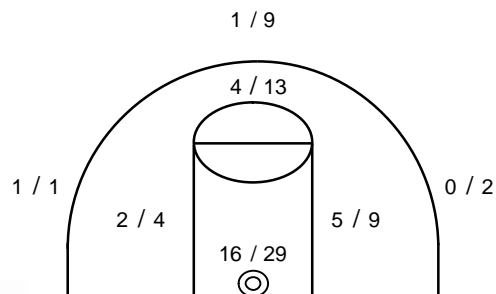

ΤΕΛΙΚΟ ΣΚΟΡ

Αιξωνή 69 - 68 Τελαμώνας

Διαιτητές: Μαυρέλης- Καραμανώλης

Ανά περίοδο:	1η	2η	3η	4η
Αιξωνή	20	17	14	18
Τελαμώνας	18	21	13	16

Τέλος περιόδου	1η	2η	3η	4η
Αιξωνή	20	37	51	69
Τελαμώνας	18	39	52	68

Προπονητής: Παναγόπουλος Π.
ΑΙΞΩΝΗ

Αναλογία Πόντων:

Εντός Πεδιάς:

*Ranking=Πόντοι+Ριμπάουντ+Ασιστ+Κλεψίματα+Τάπες-Αστοχα σουτ-Λάθη (Συμ/χη>7min.)